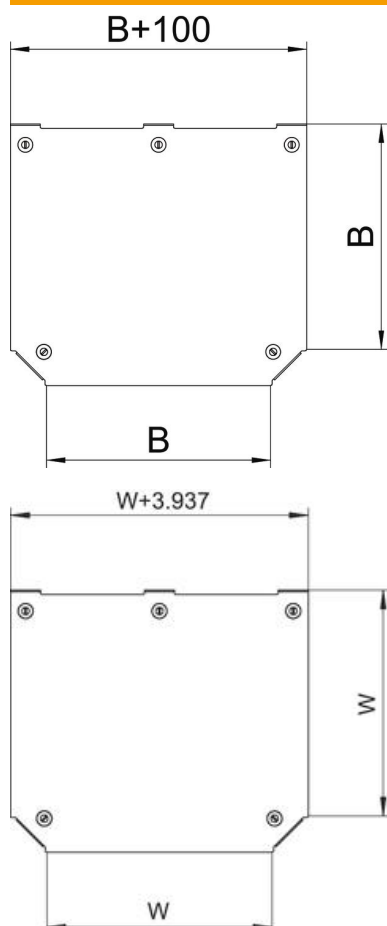

Technisches Datenblatt

Deckel für T-Abzweigstück Magic FS

Artikelnummer: 7138790

Deckel für T-Abzweigstück mit vormontierten Drehriegeln.
Der Deckel kann bei Formteilen in allen Seitenhöhen eingesetzt werden.

St Stahl

FS bandverzinkt

Stammdaten

Artikelnummer	7138790
Typ	DFTM 100 FS
Bezeichnung 1	Deckel T-Abzweigstück
Bezeichnung 2	für RTM 100
Hersteller	OBO
Dimension	B=100mm
Werkstoff	Stahl
Oberfläche	bandverzinkt
Oberflächennorm	DIN EN 10346
Kleinste VK-Einheit	1
Mengeneinheit	Stück
Gewicht	30,4 kg
Gewichtseinheit	kg/100 St.

Technisches Datenblatt

Deckel für T-Abzweigstück Magic FS

Artikelnummer: 7138790

Abmessungen

Breite	100 mm
Breite	4 in
Blechstärke	1,25 mm
Maß B (mm)	100 mm

Technische Daten

Befestigungsart	Drehriegel
Geeignet für Kabelleiter	ja
Geeignet für Kabelrinne	ja
Materialstärke (Inch)	0,05 in
Materialstärke	1,25 mm
Rostfreier Stahl, gebeizt	nein